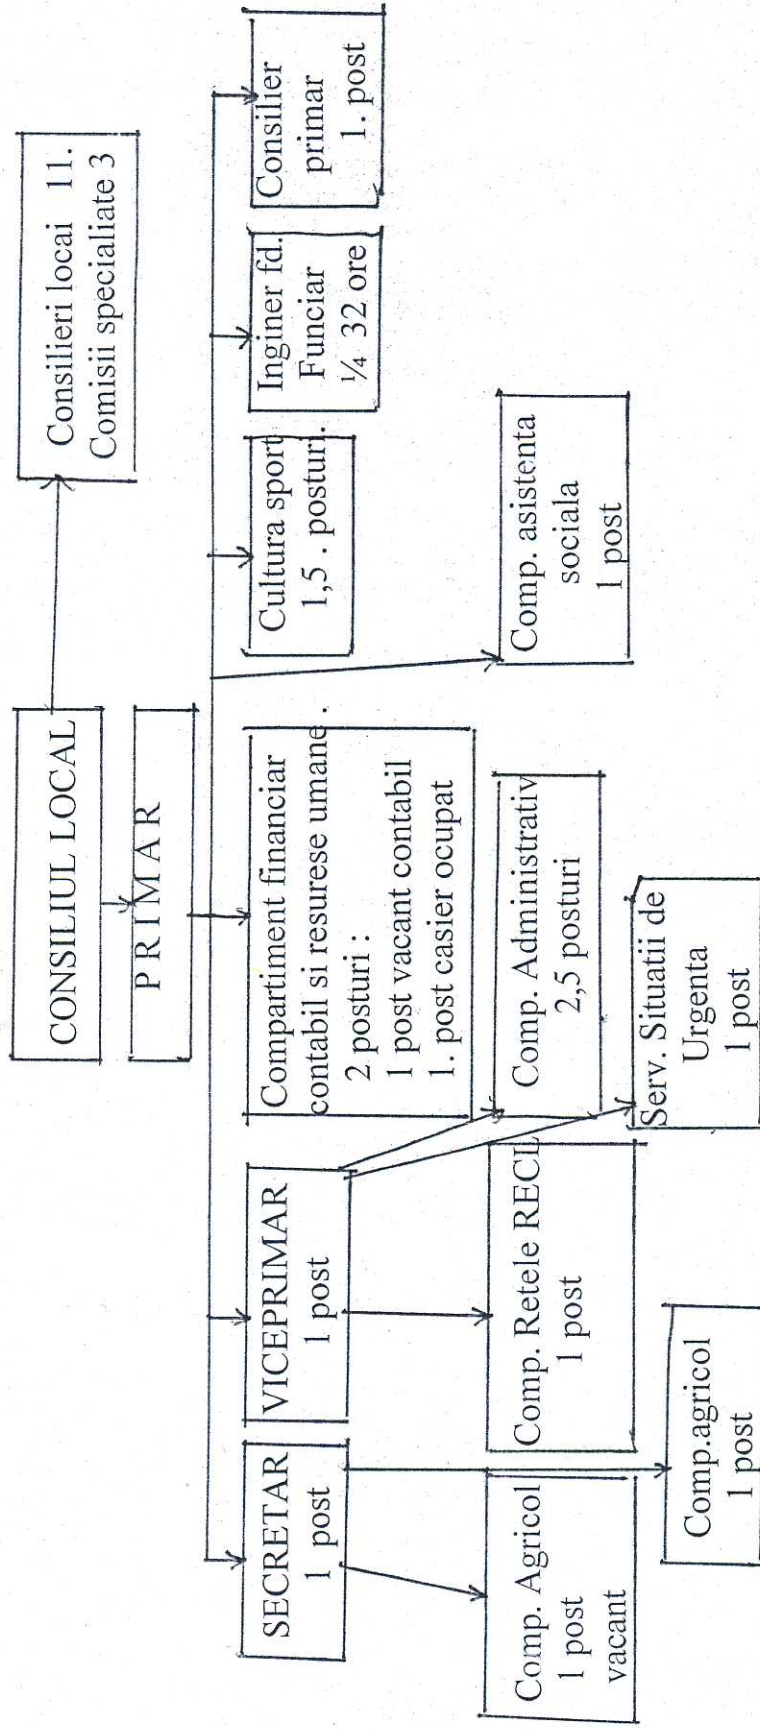

ANEXA 1.

ROMANIA
JUDETUL CLUJ
PRIMARIA COMUNEI SUATU

ORGANIGRAMA
incepind cu data de 01. IANUARIE 2017

ROMANIA
JUDETUL CLUJ
PRIMARIA
Szobo Mihai